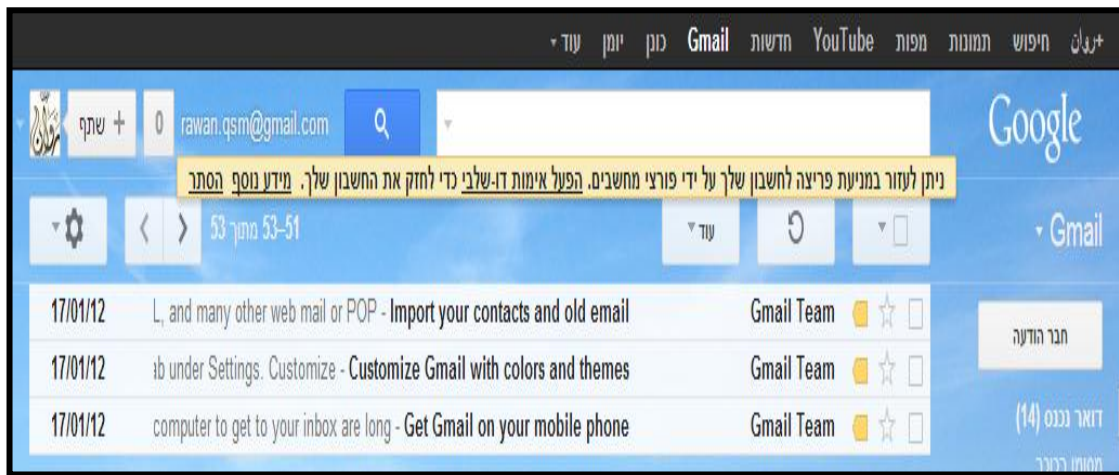

## إنشاء حساب في Gmail

الهدف:

لإنشاء موقع في Google Site يجب ان يكون لدينا حساب في الGmail.

مثال:

مراحل إنشاء حساب في Gmail:

1. لإنشاء حساب في Gmail، نقوم بالدخول الى الموقع من خلال Google: