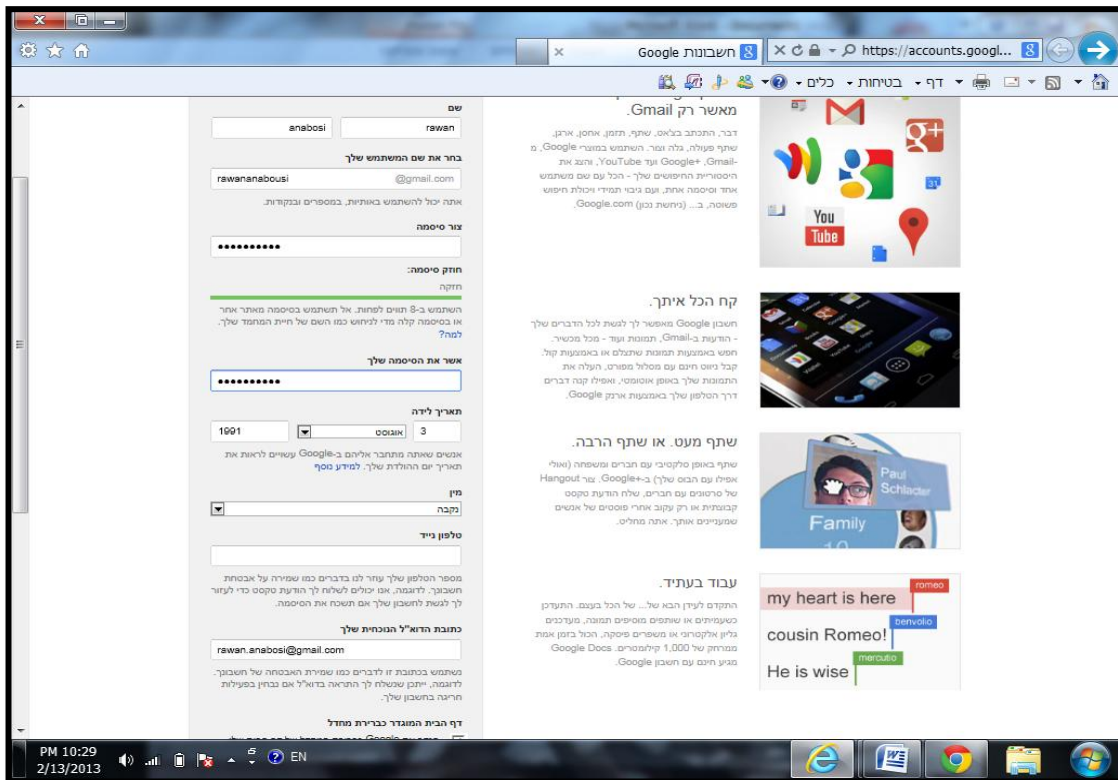

3. נעביء التفاصيل الشخصية لإنشاء الحساب: