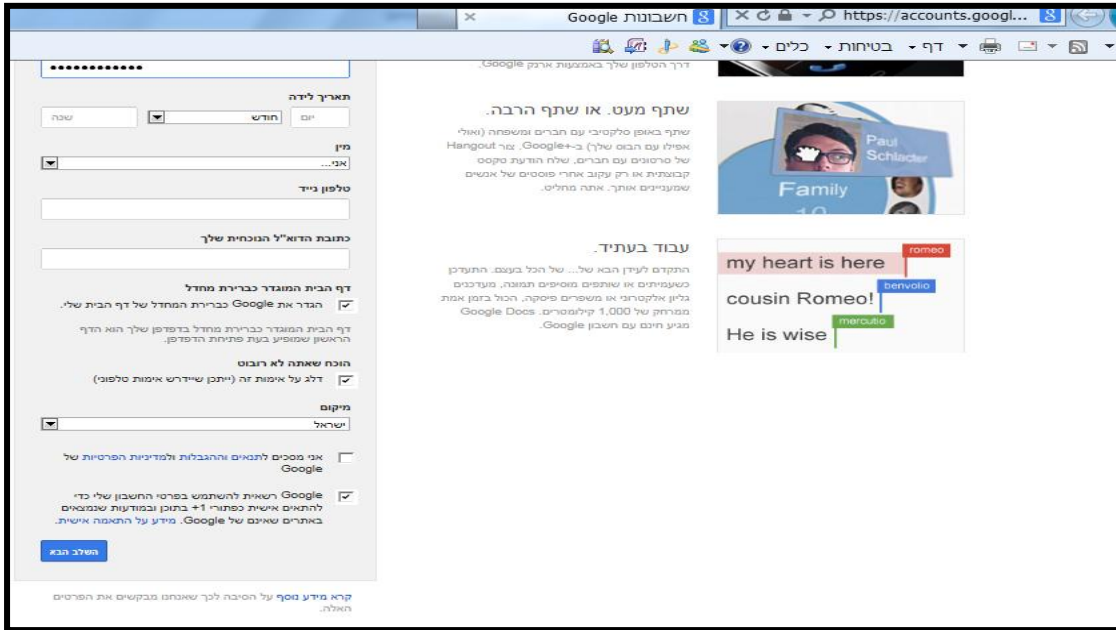

4. ننتقل الى المرحلة التالية بعد تعبئة كل التفاصيل: