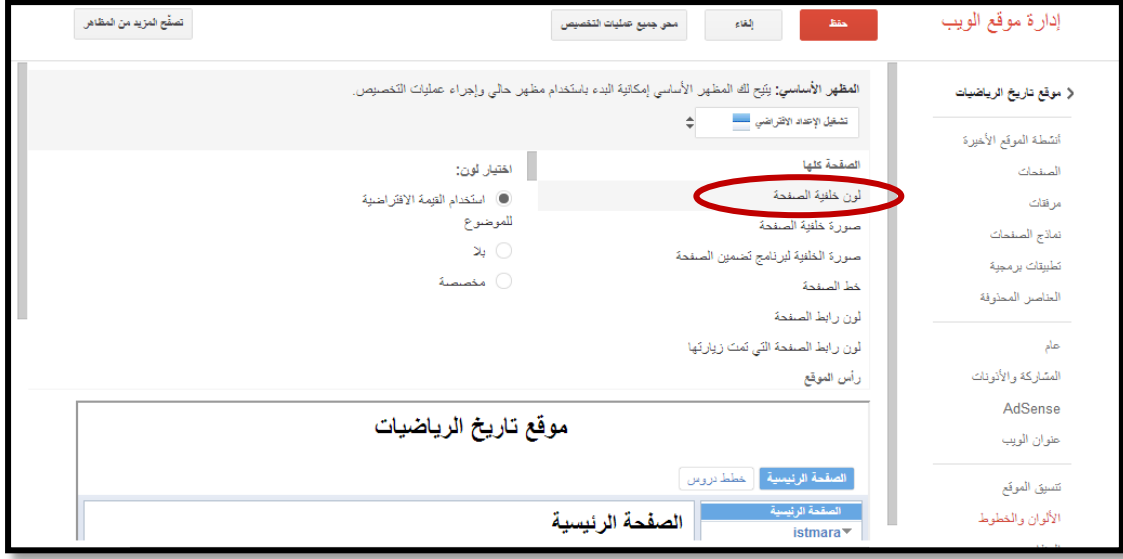

3. نختار من القائمة لون خلفية الصفحة: