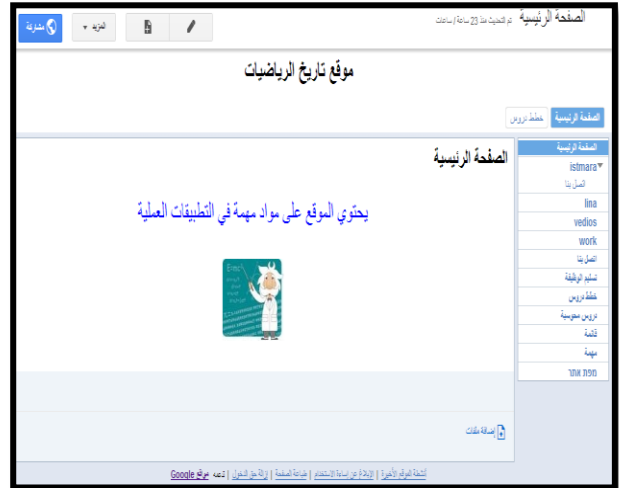

تغيير لون خلفية الموقع

الهدف:

يمكن اختيار لون خلفية للصفحة كما نشاء بحيث نستطيع المحافظة على تصميم الموقع، وتعديل خصائص التنسيق في الموقع.

مثال:

نريد تغيير لون خلفية الصفحة للون البرتقالي:

بعد

قبل