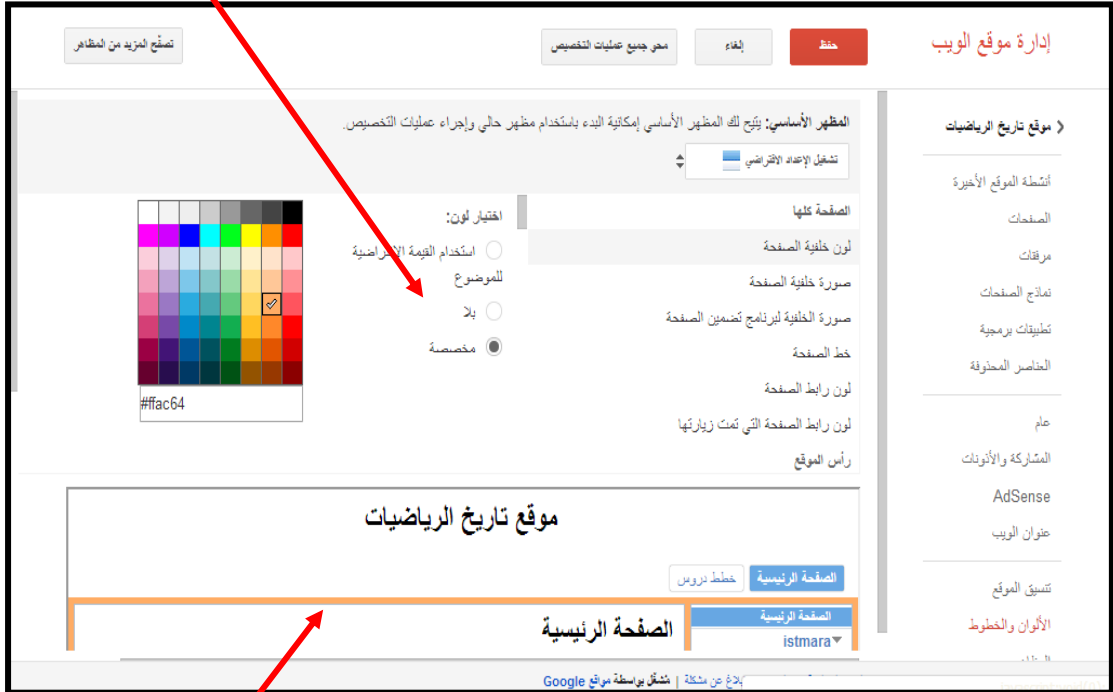

4. نختار من القائمة عن اليسار اختيار لون مخصصة:

نلاحظ اننا نستطيع إرجاع لون الخلفية للقيمة الافتراضية من خلال النقر على هذه